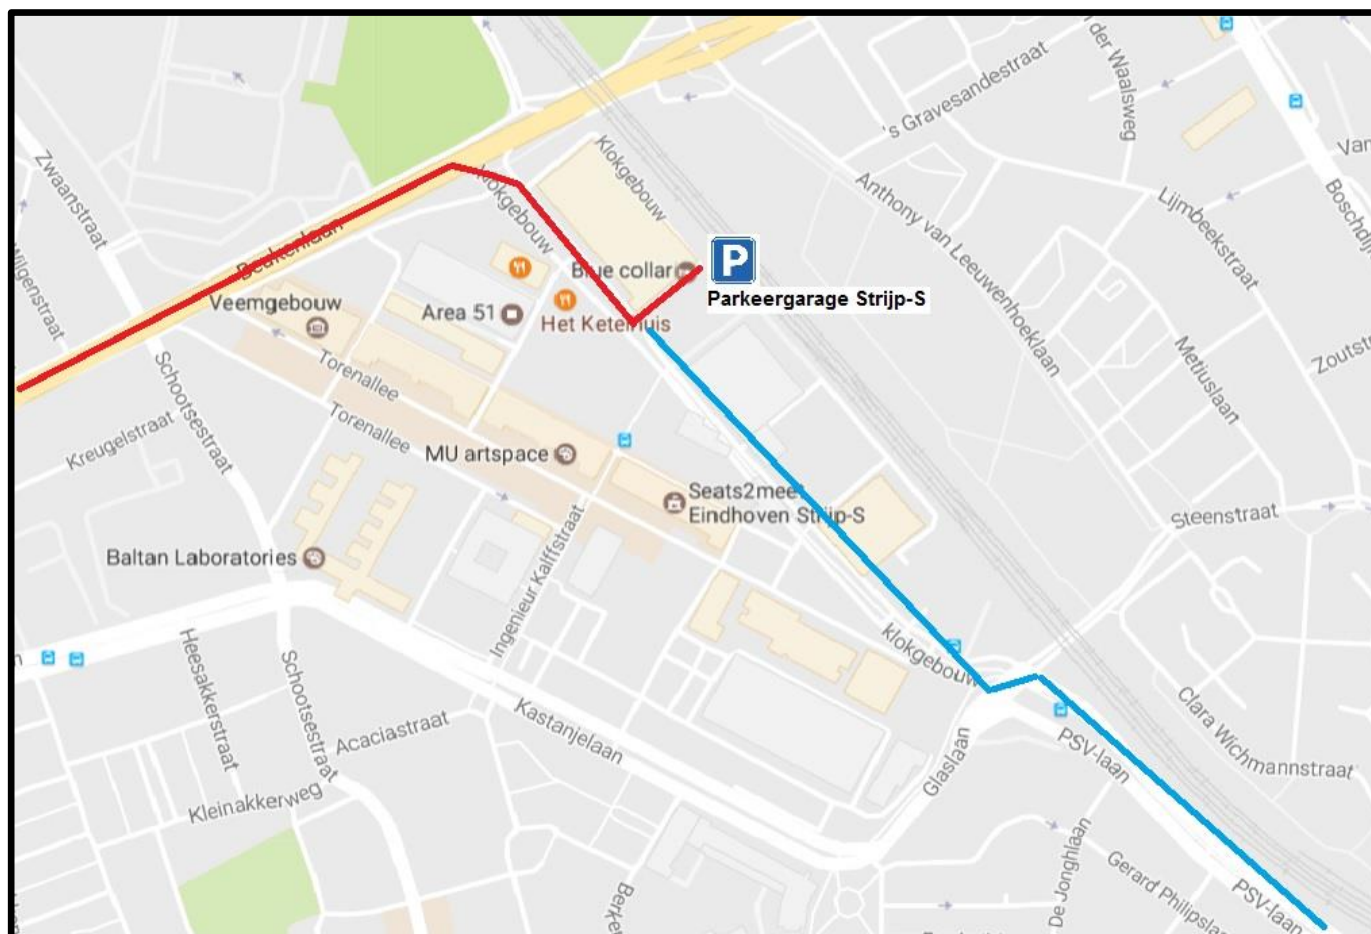

ROUTEBSCHRIJVING

PSV – AZ

parkeeradvies auto's vrij vervoer

dagtarief € 7,- (dagtarief overige P-garages € 14,-)

rijrichting auto's

=

looprichting bezoekersvak Philips Stadion

=

Beschrijving route AZ supporters:

1. A2 vanuit 's-Hertogenbosch richting Eindhoven volgen
2. Op de A2 net voor Eindhoven bij knooppunt Ekkersweijer richting Randweg N2 volgen. (Waalre/Veldhoven).
3. Let op: niet richting Maastricht!!!
4. Afslag 30 Centrum / Strijp nemen. (Tilburgseweg)
5. Weg volgen tot de rotonde, deze 3/4 rond nemen (Beukenlaan)
6. Door de tunnel en over het viaduct
7. Na het viaduct meteen rechtsaf (Philitelaan)
8. Na hoge witte pand (Klokgebouw) 1^{ste} weg links richting P-garage