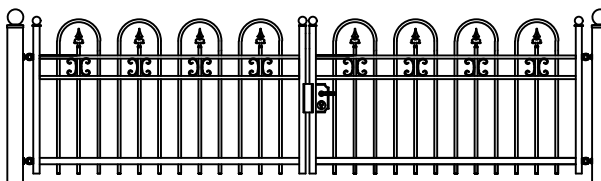

## MODEL CRANENDONCK DK

CRANENDONCK DK STANDAARD HOOGTE'S 62CM 80CM 97CM 130CM  
DOOR EIGEN FABRICAGE IS EEN ANDERE HOOGTE OF AANPASSING OP HET MODEL OOK MOGELIJK

Looppoorten

Recht

Getoogd

CRANENDONCK DK STANDAARD HOOGTE'S 62CM 80CM 97CM 130CM  
DOOR EIGEN FABRICAGE IS EEN ANDERE HOOGTE OF AANPASSING OP HET MODEL OOK MOGELIJK

Recht model

CRANENDONCK DK STANDAARD HOOGTE'S 62CM 80CM 97CM 130CM  
DOOR EIGEN FABRICAGE IS EEN ANDERE HOOGTE OF AANPASSING OP HET MODEL OOK MOGELIJK

Getoogd model

CRANENDONCK DK STANDAARD HOOGTE'S 62CM 80CM 97CM 130CM  
DOOR EIGEN FABRICAGE IS EEN ANDERE HOOGTE OF AANPASSING OP HET MODEL OOK MOGELIJK