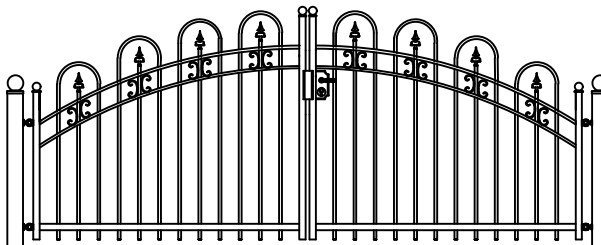

- \* UW HEKWERK WORDT GRATIS INGEMETEN
- \* BINNEN 48 UUR EEN VRIJBLIJVENDE OFFERTE
- \* LEVERING DOOR HEEL NEDERLAND
- \* DOOR EIGEN PRODUCTIE DE HOOGSTE KWALITEIT

Hekwerk

## MODEL CRANENDONCK DK

CRANENDONCK DK STANDAARD HOOGTE'S 62CM 80CM 97CM 130CM  
DOOR EIGEN FABRICAGE IS EEN ANDERE HOOGTE OF AANPASSING OP HET MODEL OOK MOGELIJK

Looppoorten

Recht

Getoogd

CRANENDONCK DK STANDAARD HOOGTE'S 62CM 80CM 97CM 130CM  
DOOR EIGEN FABRICAGE IS EEN ANDERE HOOGTE OF AANPASSING OP HET MODEL OOK MOGELIJK

Recht model

CRANENDONCK DK STANDAARD HOOGTE'S 62CM 80CM 97CM 130CM  
DOOR EIGEN FABRICAGE IS EEN ANDERE HOOGTE OF AANPASSING OP HET MODEL OOK MOGELIJK

Getoogd model

CRANENDONCK DK STANDAARD HOOGTE'S 62CM 80CM 97CM 130CM  
DOOR EIGEN FABRICAGE IS EEN ANDERE HOOGTE OF AANPASSING OP HET MODEL OOK MOGELIJK

Klokmodel

CRANENDONCK DK STANDAARD HOOGTE'S 62CM 80CM 97CM 130CM  
DOOR EIGEN FABRICAGE IS EEN ANDERE HOOGTE OF AANPASSING OP HET MODEL OOK MOGELIJK

Spijlen Rond 18 mm

Liggers 40\*20 mm

Palen hekwerk en looppoort 50\*50 mm met bol 50 mm