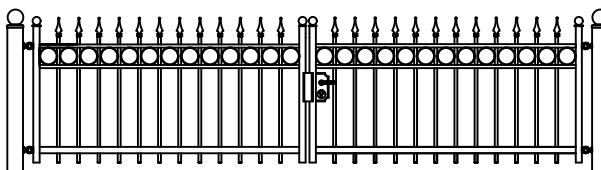

- * UW HEKWERK WORDT GRATIS INGEMETEN
- * BINNEN 48 UUR EEN VRIJBLIJVENDE OFFERTE
- * LEVERING DOOR HEEL NEDERLAND
- * DOOR EIGEN PRODUCTIE DE HOOGSTE KWALITEIT

Hekwerk

MODEL CANNENBURCH DR

CANNENBURCH DR STANDAARD HOOGTE'S 74CM 92CM 125CM
DOOR EIGEN FABRICAGE IS EEN ANDERE HOOGTE OF AANPASSING OP HET MODEL OOK MOGELIJK

Looppoorten

Recht

Getoogd

CANNENBURCH DR STANDAARD HOOGTE'S 74CM 92CM 125CM
DOOR EIGEN FABRICAGE IS EEN ANDERE HOOGTE OF AANPASSING OP HET MODEL OOK MOGELIJK

Recht model

CANNENBURCH DR STANDAARD HOOGTE'S 74CM 92CM 125CM
DOOR EIGEN FABRICAGE IS EEN ANDERE HOOGTE OF AANPASSING OP HET MODEL OOK MOGELIJK

Getoogd model

CANNENBURCH DR STANDAARD HOOGTE'S 74CM 92CM 125CM
DOOR EIGEN FABRICAGE IS EEN ANDERE HOOGTE OF AANPASSING OP HET MODEL OOK MOGELIJK

Klokmodel

CANNENBURCH DR STANDAARD HOOGTE'S 74CM 92CM 125CM
DOOR EIGEN FABRICAGE IS EEN ANDERE HOOGTE OF AANPASSING OP HET MODEL OOK MOGELIJK

Spijlen Rond 18 mm

Liggers 40*20 mm

Palen hekwerk en looppoort 50*50 mm met bol 50 mm

Palen inrijpoort tot 4,5 meter breed 100*100 mm met bol 100 mm

Palen inrijpoort breder dan 4,5 meter 150*150 mm met bol 150 mm