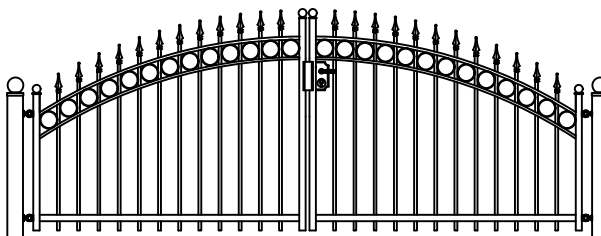

- * UW HEKWERK WORDT GRATIS INGEMETEN
- * BINNEN 48 UUR EEN VRIJBLIJVENDE OFFERTE
- * LEVERING DOOR HEEL NEDERLAND
- * DOOR EIGEN PRODUCTIE DE HOOGSTE KWALITEIT

Hekwerk

MODEL CANNENBURCH DR

CANNENBURCH DR STANDAARD HOOGTE'S 74CM 92CM 125CM
DOOR EIGEN FABRICAGE IS EEN ANDERE HOOGTE OF AANPASSING OP HET MODEL OOK MOGELIJK

Looppoorten

Recht

Getoogd

CANNENBURCH DR STANDAARD HOOGTE'S 74CM 92CM 125CM
DOOR EIGEN FABRICAGE IS EEN ANDERE HOOGTE OF AANPASSING OP HET MODEL OOK MOGELIJK

Recht model

CANNENBURCH DR STANDAARD HOOGTE'S 74CM 92CM 125CM
DOOR EIGEN FABRICAGE IS EEN ANDERE HOOGTE OF AANPASSING OP HET MODEL OOK MOGELIJK

Getoogd model

CANNENBURCH DR STANDAARD HOOGTE'S 74CM 92CM 125CM
DOOR EIGEN FABRICAGE IS EEN ANDERE HOOGTE OF AANPASSING OP HET MODEL OOK MOGELIJK

Klokmodel

CANNENBURCH DR STANDAARD HOOGTE'S 74CM 92CM 125CM
DOOR EIGEN FABRICAGE IS EEN ANDERE HOOGTE OF AANPASSING OP HET MODEL OOK MOGELIJK

Spijlen Rond 18 mm

Liggers 40*20 mm

Palen hekwerk en looppoort 50*50 mm met bol 50 mm

Palen inrijpoort tot 4,5 meter breed 100*100 mm met bol 100 mm

Palen inrijpoort breder dan 4,5 meter 150*150 mm met bol 150 mm