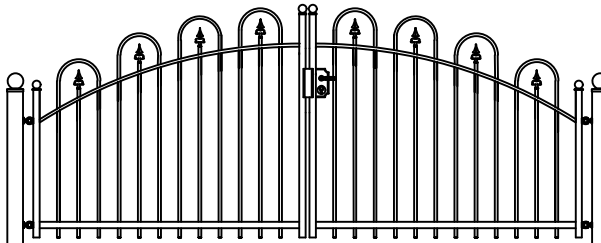

- * UW HEKWERK WORDT GRATIS INGEMETEN
- * BINNEN 48 UUR EEN VRIJBLIJVENDE OFFERTE
- * LEVERING DOOR HEEL NEDERLAND
- * DOOR EIGEN PRODUCTIE DE HOOGSTE KWALITEIT

Hekwerk

MODEL CRANENDONCK E

CRANENDONCK E STANDAARD HOOGTE'S 62CM 80CM 97CM 130CM
DOOR EIGEN FABRICAGE IS EEN ANDERE HOOGTE OF AANPASSING OP HET MODEL OOK MOGELIJK

Looppoorten

Recht

Getoogd

CRANENDONCK E STANDAARD HOOGTE'S 62CM 80CM 97CM 130CM
DOOR EIGEN FABRICAGE IS EEN ANDERE HOOGTE OF AANPASSING OP HET MODEL OOK MOGELIJK

Recht model

CRANENDONCK E STANDAARD HOOGTE'S 62CM 80CM 97CM 130CM
DOOR EIGEN FABRICAGE IS EEN ANDERE HOOGTE OF AANPASSING OP HET MODEL OOK MOGELIJK

Getoogd model

CRANENDONCK E STANDAARD HOOGTE'S 62CM 80CM 97CM 130CM
DOOR EIGEN FABRICAGE IS EEN ANDERE HOOGTE OF AANPASSING OP HET MODEL OOK MOGELIJK

Klokmodel

CRANENDONCK E STANDAARD HOOGTE'S 62CM 80CM 97CM 130CM
DOOR EIGEN FABRICAGE IS EEN ANDERE HOOGTE OF AANPASSING OP HET MODEL OOK MOGELIJK

Spijlen Rond 18 mm

Liggers 40*20 mm

Palen hekwerk en looppoort 50*50 mm met bol 50 mm

Palen inrijpoort tot 4,5 meter breed 100*100 mm met bol 100 mm

Palen inrijpoort breder dan 4,5 meter 150*150 mm met bol 150 mm