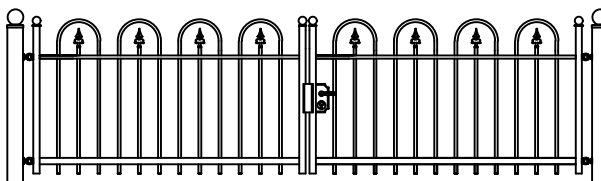

- * UW HEKWERK WORDT GRATIS INGEMETEN
- * BINNEN 48 UUR EEN VRIJBLIJVENDE OFFERTE
- * LEVERING DOOR HEEL NEDERLAND
- * DOOR EIGEN PRODUCTIE DE HOOGSTE KWALITEIT

Hekwerk

MODEL CRANENDONCK E

CRANENDONCK E STANDAARD HOOGTE'S 62CM 80CM 97CM 130CM
DOOR EIGEN FABRICAGE IS EEN ANDERE HOOGTE OF AANPASSING OP HET MODEL OOK MOGELIJK

Looppoorten

Recht

Getoogd

CRANENDONCK E STANDAARD HOOGTE'S 62CM 80CM 97CM 130CM
DOOR EIGEN FABRICAGE IS EEN ANDERE HOOGTE OF AANPASSING OP HET MODEL OOK MOGELIJK

Recht model

CRANENDONCK E STANDAARD HOOGTE'S 62CM 80CM 97CM 130CM
DOOR EIGEN FABRICAGE IS EEN ANDERE HOOGTE OF AANPASSING OP HET MODEL OOK MOGELIJK

Getoogd model

CRANENDONCK E STANDAARD HOOGTE'S 62CM 80CM 97CM 130CM
DOOR EIGEN FABRICAGE IS EEN ANDERE HOOGTE OF AANPASSING OP HET MODEL OOK MOGELIJK

Klokmodel

CRANENDONCK E STANDAARD HOOGTE'S 62CM 80CM 97CM 130CM
DOOR EIGEN FABRICAGE IS EEN ANDERE HOOGTE OF AANPASSING OP HET MODEL OOK MOGELIJK

Spijlen Rond 18 mm

Liggers 40*20 mm

Palen hekwerk en looppoort 50*50 mm met bol 50 mm

Palen inrijpoort tot 4,5 meter breed 100*100 mm met bol 100 mm

Palen inrijpoort breder dan 4,5 meter 150*150 mm met bol 150 mm